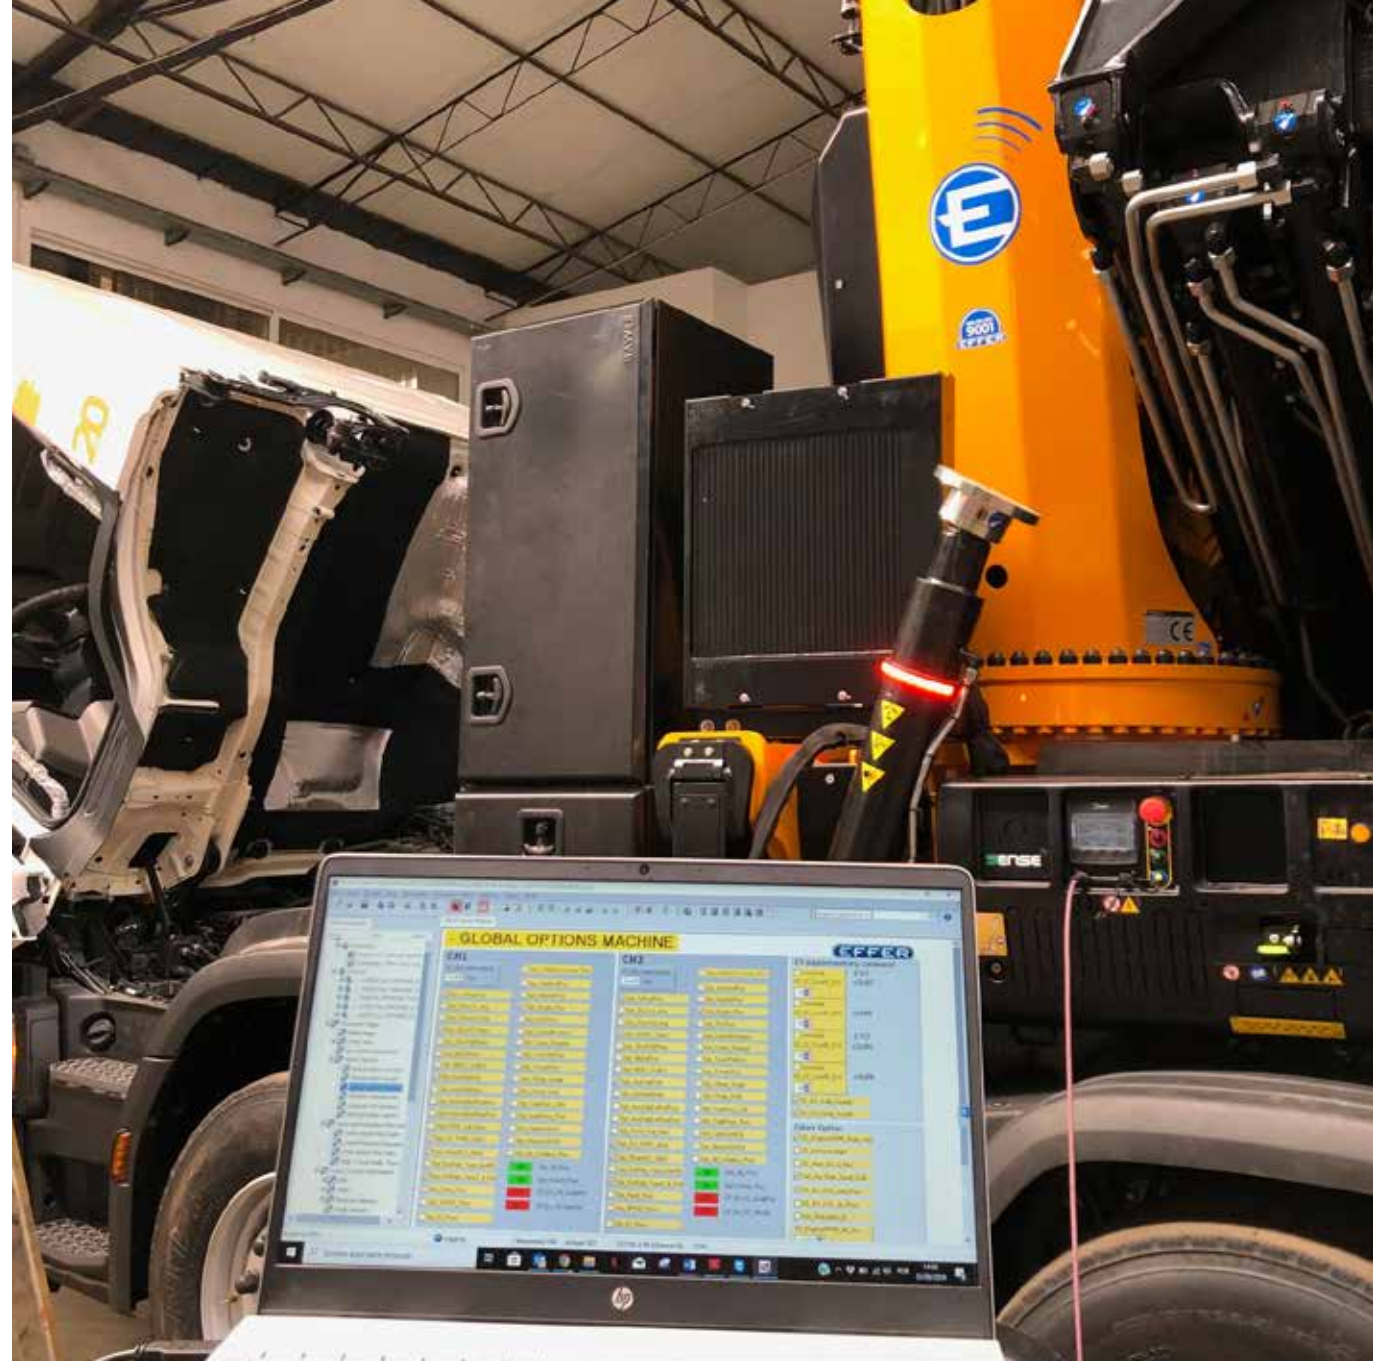

A Somirav é a única representante oficial, em Portugal, da prestigiada marca italiana Effer, uma das maiores e mais importantes fabricantes de guias a nível mundial.

A Teknieffer, que combina os produtos Effer com a experiência da Somirav, garante-lhe soluções rápidas, com precisão cirúrgica, durabilidade e segurança. Este serviço subdivide-se em planificação, montagem de guias e restantes componentes em camiões, e assistência pós-venda.

Para cada uma asseguramos know how, experiência e formação especializada.

Planificação - comerciais experientes, especializados e formados pela Effer para a avaliação, planificação e aconselhamento junto dos clientes, por forma a conseguir a solução ideal para cada caso. Montagem da guias e restantes componentes em camiões

Assistência pós-venda- A Somirav garante também a assistência pós-venda.

Além de instalações totalmente equipadas para assistência, manutenção ou reparação, existe ainda uma oficina móvel, de modo a conseguir prestar os diferentes serviços nas instalações dos clientes.