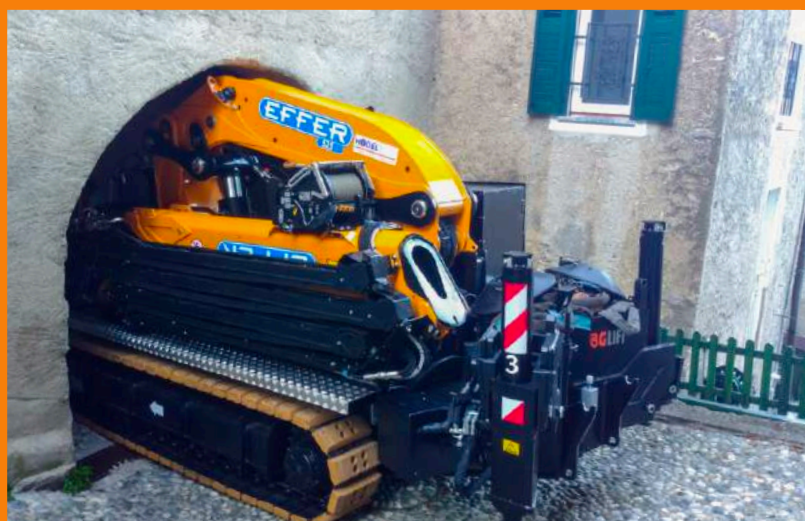

ATÉ 75M DE LANÇA E 100M ALTURA

As Gruas Auto Montantes permitem um transporte e montagem mais rápido e versátil, o que consequentemente se traduz numa maior eficiência e redução de custos de transporte e instalação.

A deslocação das nossas gruas ou gruas dos clientes, é um dos inumeros serviços que disponibilizamos.

ALUGUER DE AUTOGRUAS E CAMIÕES GRUA

ATÉ 200 TONELADAS

Dadas as suas características de adaptabilidade, em termos de extensão de braço e rotação de 360 graus, permite mover variados objetos, de distintas tonelagens e dimensões, movimentando-os em alturas consideráveis.

AUTOGRUAS ATÉ 200 TON

SERVIÇO DE AUTOGRUAS

SERVIÇO DE CAMIÕES GRUA

CAMIÃO GRUA ATÉ 40 MT DE LANÇA, 215 TONELADAS O METRO

SEGURANÇA. RAPIDEZ. EFICIÊNCIA. CONTROLO. COMODIDADE.

GRUA ELÉTRICA SOBRE LAGARTAS

34M DE LANÇA
1,85MT DE LARGURA
2,70 DE ALTURA

**ALUGUER DE EMPILHADORES ELÉTRICOS, A DIESEL OU A GÁS (GPL),
COM OU SEM PNEUS BRANCOS ATÉ 22 TONELADAS.**

**MINI GRUA ATÉ
30 TONELADAS**

**ALUGUER DE PLATAFORMAS
ELEVATÓRIAS**

A Somirav é a única representante oficial, em Portugal, da prestigiada marca italiana Effer, uma das maiores e mais importantes fabricantes de gruas a nível mundial.