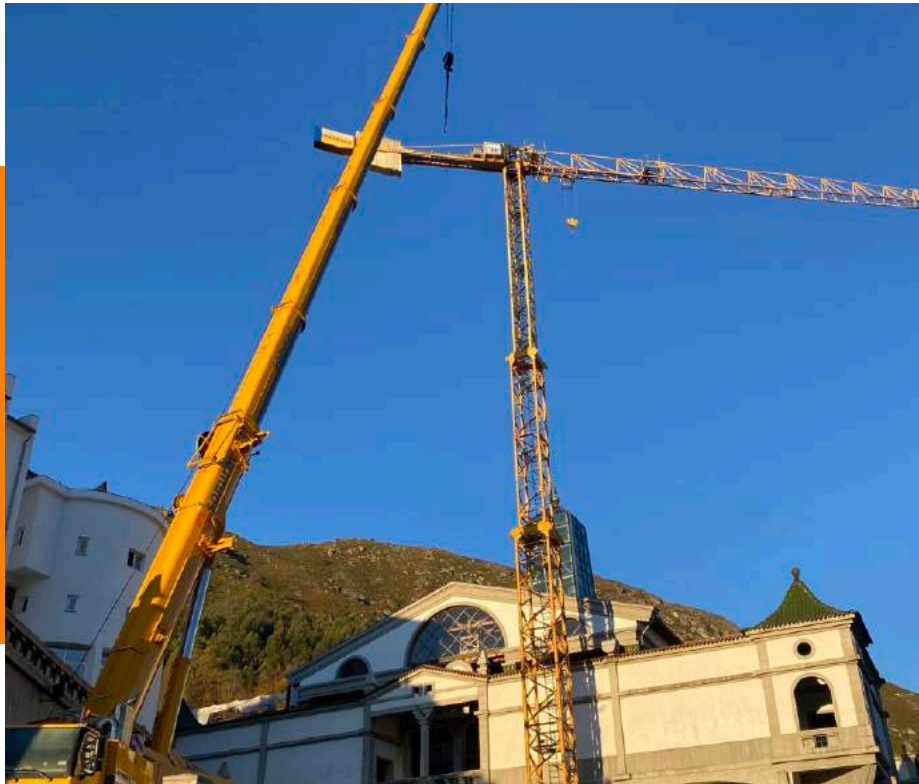

ALUGUER E VENDA DE GRUAS

As guas torre permitem a sua instalação em espaços com acessos limitados e dimensões reduzidas, tal como acontece nas grandes cidades, com ruas estreitas e trânsito condicionado.