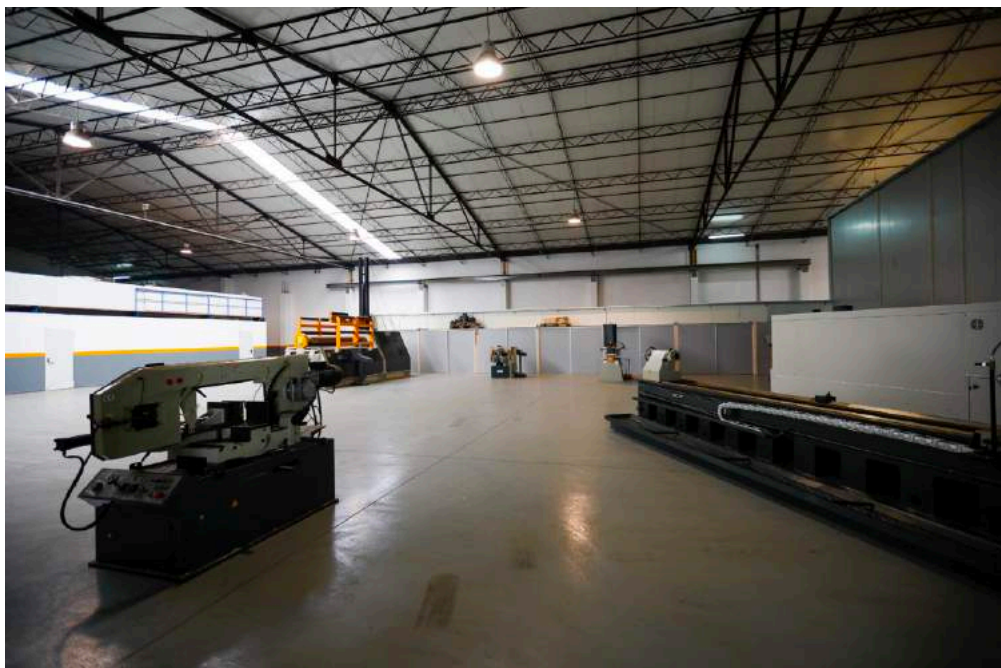

OUTROS SERVIÇOS

- Soluções de Serralharia Mecânica
- Recondicionamento de guias e máquinas com decapagem e pintura

O serviço de recondicionamento promove aos equipamentos que por uso ou disfuncionalidade, não estejam em devido funcionamento e segurança, uma nova imagem, transformando-o em um equipamento semi-novo pela substituição de novos componentes devidamente testados e certificados.